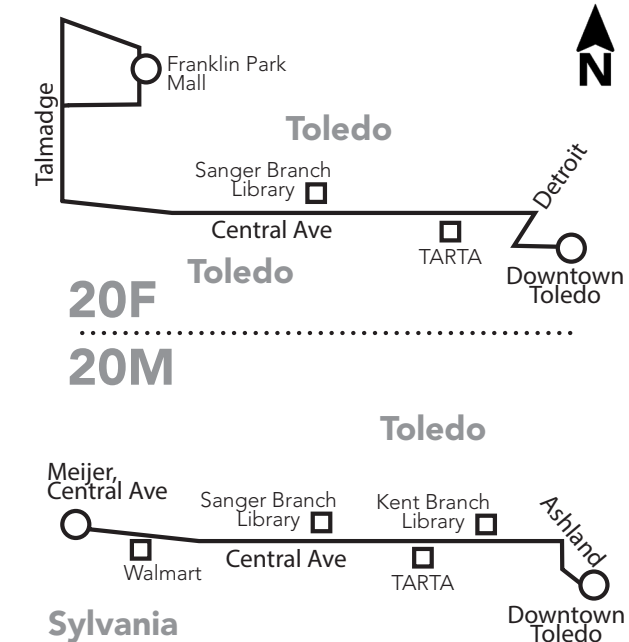

Bus Route Timetable and Map

20F Franklin Park/Central 20M Meijer/Central

Effective September 29, 2024
 A partir del 29 de septiembre de 2024

20 Monday-Friday

Inbound (to Downtown)

Route	Meijer/ Central Ave.	Franklin Park Mall	Central & Talmadge	Central & Secor	Central Garage	Collingwood at Delaware	Delaware at Collingwood	TARTA Transit Hub
	7	6	5	4	3	2	2	1
20M	5:10	—	5:18	5:21	5:30	5:35	—	5:45
20F	—	6:12	6:18	6:21	6:30	—	6:35	6:45
20M	7:10	—	7:18	7:21	7:30	7:35	—	7:45
20F	—	8:12	8:18	8:21	8:30	—	8:35	8:45
20M	9:10	—	9:18	9:21	9:30	9:35	—	9:45
20F	—	10:12	10:18	10:21	10:30	—	10:35	10:45
20M	11:10	—	11:18	11:21	11:30	11:35	—	11:45
20F	—	12:12	12:18	12:21	12:30	—	12:35	12:45
20M	1:10	—	1:18	1:21	1:30	1:35	—	1:45
20F	—	2:12	2:18	2:21	2:30	—	2:35	2:45
20M	3:10	—	3:18	3:21	3:30	3:35	—	3:45
20F	—	4:12	4:18	4:21	4:30	—	4:35	4:45
20M	5:10	—	5:18	5:21	5:30	5:35	—	5:45
20F	—	6:12	6:18	6:21	6:30	—	6:35	6:45
20M	7:10	—	7:18	7:21	7:30	7:35	—	7:45
20F	—	8:12	8:18	8:21	8:30	—	8:35	8:45
20M	9:10	—	9:18	9:21	9:30	9:35	—	9:45
Shaded ares denote afternoon times.								