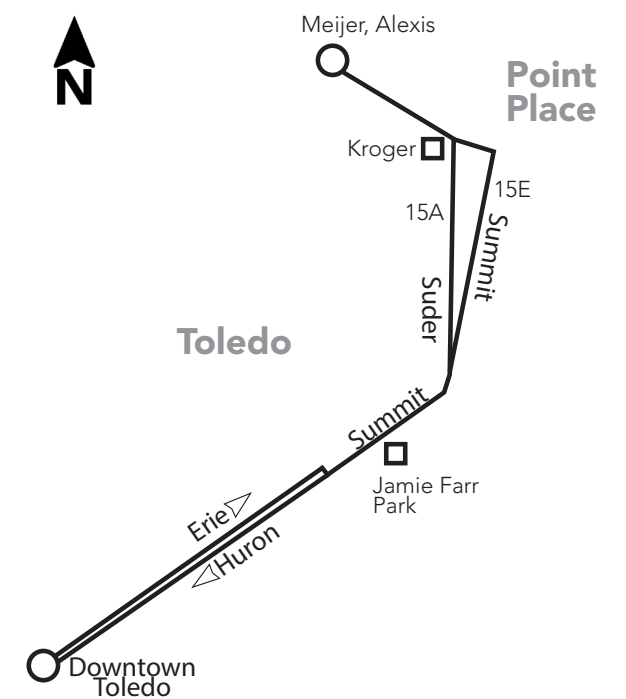

Bus 15

Bus Route Timetable and Map

15A Suder Ave.
15E Summit St.

Effective September 29, 2024
A partir del 29 de septiembre de 2024