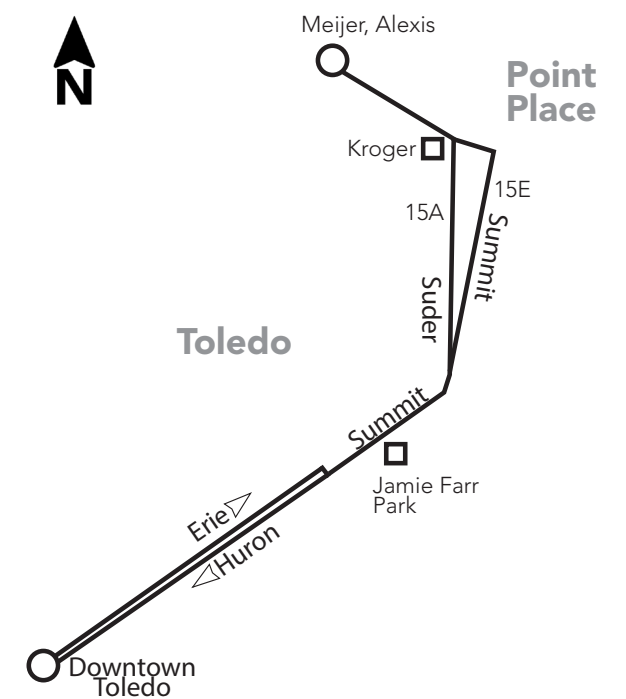

15

Bus Route Timetable and Map

15A Suder Ave.
15E Summit St.

Effective June 30, 2024
A partir del 30 de junio del 2024