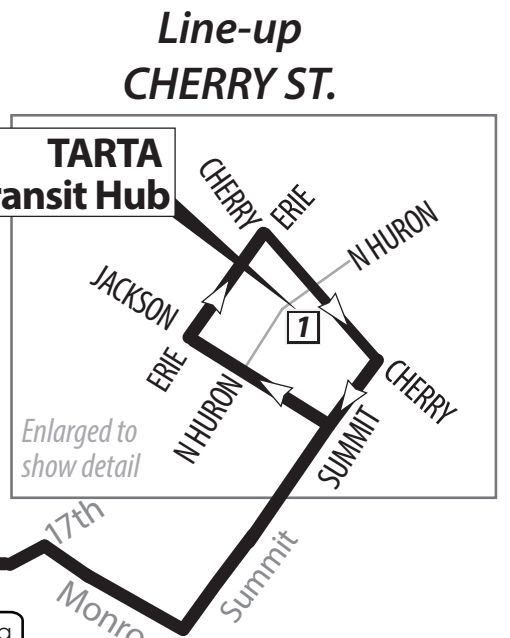

## Flower Hospital 5 or UT Transit 5/5C via Dorr St.

**5 Monday-Friday**  
**Outbound** (from Downtown)

Route	TARTA Transit Hub	Dorr & Detroit	UT Transit Center	Dorr & Reynolds	Walmart/Central	Flower Hospital
	1	2	3	4	5	6
5	6:00	6:13	6:22	6:28	6:38	6:49
5C	6:30	6:43	6:52	—	—	—
5	7:00	7:13	7:22	7:28	7:38	7:49
5C	7:30	7:43	7:52	—	—	—
5	8:00	8:13	8:22	8:28	8:38	8:49
5C	8:30	8:43	8:52	—	—	—
5	9:00	9:13	9:22	9:28	9:38	9:49
5C	9:30	9:43	9:52	—	—	—
5	10:00	10:13	10:22	10:28	10:38	10:49
5C	10:30	10:43	10:52	—	—	—
5	11:00	11:13	11:22	11:28	11:38	11:49
5C	11:30	11:43	11:52	—	—	—
5	12:00	12:13	12:22	12:28	12:38	12:49
5C	12:30	12:43	12:52	—	—	—
5	1:00	1:13	1:22	1:28	1:38	1:49
5C	1:30	1:43	1:52	—	—	—
5	2:00	2:13	2:22	2:28	2:38	2:49
5C	2:30	2:43	2:52	—	—	—
5	3:00	3:13	3:22	3:28	3:38	3:49
5C	3:30	3:43	3:52	—	—	—
5	4:00	4:13	4:22	4:28	4:38	4:49
5C	4:30	4:43	4:52	—	—	—
5	5:00	5:13	5:22	5:28	5:38	5:49
5C	5:30	5:43	5:52	—	—	—
5	6:00	6:13	6:22	6:28	6:38	6:49
5C	6:30	6:43	6:52	—	—	—
5	7:00	7:13	7:22	7:28	7:38	7:49
5C	7:30	7:43	7:52	—	—	—
5	8:00	8:13	8:22	8:28	8:38	8:49
5C	8:30	8:43	8:52	—	—	—
5	9:00	9:13	9:22	9:28	9:38	9:49
5C	9:30	9:43	9:52	—	—	—
5	10:00	10:13	10:22	10:28	10:38	10:49

**5 Saturday/Sunday**  
**Outbound** (from Downtown)

Days Running	TARTA Transit Hub	Dorr & Detroit	UT Transit Center	Dorr & Reynolds	Walmart/Central	Flower Hospital
	1	2	3	4	5	6
Sat/Sun	8:00	8:13	8:22	8:28	8:38	8:49
Sat/Sun	9:00	9:13	9:22	9:28	9:38	9:49
Sat/Sun	10:00	10:13	10:22	10:28	10:38	10:49
Sat/Sun	11:00	11:13	11:22	11:28	11:38	11:49
Sat/Sun	12:00	12:13	12:22	12:28	12:38	12:49
Sat/Sun	1:00	1:13	1:22	1:28	1:38	1:49
Sat/Sun	2:00	2:13	2:22	2:28	2:38	2:49
Sat/Sun	3:00	3:13	3:22	3:28	3:38	3:49
Sat/Sun	4:00	4:13	4:22	4:28	4:38	4:49
Sat/Sun	5:00	5:13	5:22	5:28	5:38	5:49
Sat/Sun	6:00	6:13	6:22	6:28	6:38	6:49
Sat/Sun	7:00	7:13	7:22	7:28	7:38	7:49
Sun only	<b>7:30</b>	<b>7:43</b>	<b>7:52</b>	<b>7:58</b>	<b>8:08</b>	<b>8:19</b>
Sat only	8:00	8:13	8:22	8:28	8:38	8:49
Sat only	9:00	9:13	9:22	9:28	9:38	9:49