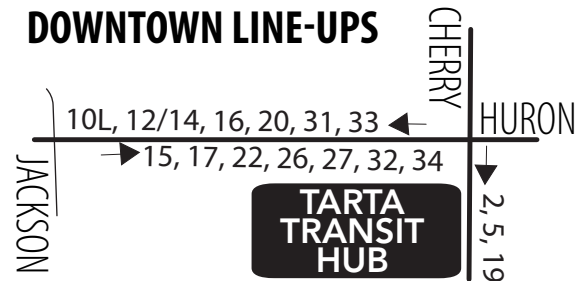

DOWNTOWN LINE-UPS

14 Saturday/Sunday
Inbound (to Downtown)

Days Running	Hollywood Casino	Oak & Fassett	Main & Starr	TARTA Transit Hub	TARTA Transit Hub	Starr & E. Broadway	E. Broadway & Oakdale	Hollywood Casino
	4	5	6	1	1	2	3	4
Sat/Sun	7:27	7:39	7:44	7:50	8:00	8:08	8:14	8:22
Sat/Sun	8:27	8:39	8:44	8:50	9:00	9:08	9:14	9:22
Sat/Sun	9:27	9:39	9:44	9:50	10:00	10:08	10:14	10:22
Sat/Sun	10:27	10:39	10:44	10:50	11:00	11:08	11:14	11:22
Sat/Sun	11:27	11:39	11:44	11:50	12:00	12:08	12:14	12:22
Sat/Sun	12:27	12:39	12:44	12:50	1:00	1:08	1:14	1:22
Sat/Sun	1:27	1:39	1:44	1:50	2:00	2:08	2:14	2:22
Sat/Sun	2:27	2:39	2:44	2:50	3:00	3:08	3:14	3:22
Sat/Sun	3:27	3:39	3:44	3:50	4:00	4:08	4:14	4:22
Sat/Sun	4:27	4:39	4:44	4:50	5:00	5:08	5:14	5:22
Sat/Sun	5:27	5:39	5:44	5:50	6:00	6:08	6:14	6:22
Sat/Sun	6:27	6:39	6:44	6:50	7:00	7:08	7:14	7:22
Sat	7:27	7:39	7:44	7:50	8:00	8:08	8:14	8:22
Sat	8:27	8:39	8:44	8:50	9:00	9:08	9:14	9:22