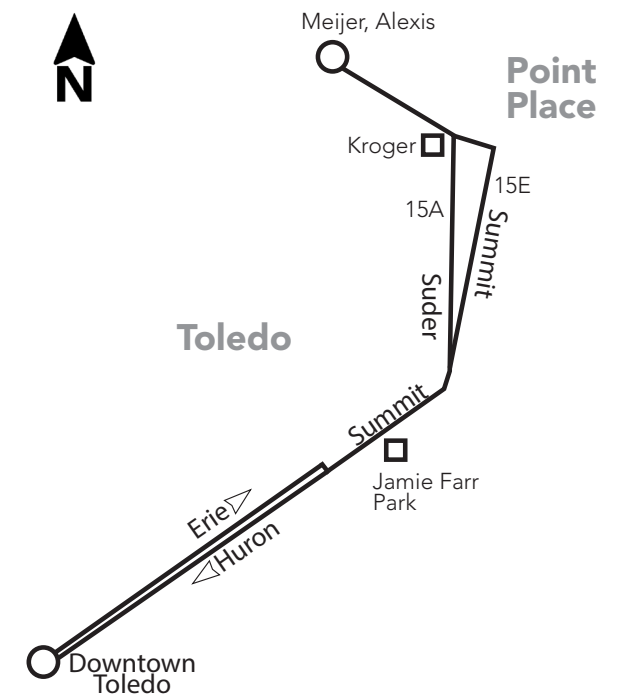

Bus Route Timetable and Map

15 Summit St.

Effective March 26, 2023
A partir del 26 de marzo de 2023

15 Monday-Friday Inbound (to Downtown)

Route	Meijer, Alexis Rd.	Suder/Ottawa River	Summit/108th	Summit/Suder	Summit/Chicago	TARTA Transit Hub
	6	5	4	3	2	1
15E	5:09	5:15	5:25	5:28	5:33	5:45
15A	6:10	6:16	—	6:25	6:33	6:45
15E	7:09	7:15	7:25	7:28	7:33	7:45
15A	8:10	8:16	—	8:25	8:33	8:45
15E	9:09	9:15	9:25	9:28	9:33	9:45
15A	10:10	10:16	—	10:25	10:33	10:45
15E	11:09	11:15	11:25	11:28	11:33	11:45
15A	12:10	12:16	—	12:25	12:33	12:45
15E	1:09	1:15	1:25	1:28	1:33	1:45
15A	2:10	2:16	—	2:25	2:33	2:45
15E	3:09	3:15	3:25	3:28	3:33	3:45
15A	4:10	4:16	—	4:25	4:33	4:45
15E	5:09	5:15	5:25	5:28	5:33	5:45
15A	6:10	6:16	—	6:25	6:33	6:45
15E	7:09	7:15	7:25	7:28	7:33	7:45
15A	8:10	8:16	—	8:25	8:33	8:45
15E	9:09	9:15	9:25	9:28	9:33	9:45
Shaded areas denote afternoon times						

15 Saturday/Sunday Outbound (from Downtown)

Route	TARTA Transit Hub	Jamie Farr Park	Summit/Suder	Summit/108th	Suder/Ottawa River	Meijer, Alexis Rd.
	1	2	3	4	5	6
15E	7:30	7:39	7:44	7:47	7:55	8:05
15A	9:00	9:09	9:16	—	9:24	9:34
15E	10:30	10:39	10:44	10:47	10:55	11:05
15A	12:00	12:09	12:16	—	12:24	12:34
15E	1:30	1:39	1:44	1:47	1:55	2:05
15A	3:00	3:09	3:16	—	3:24	3:34
15E	4:30	4:39	4:44	4:47	4:55	5:05
15A	6:00	6:09	6:16	—	6:24	6:34
15E	7:30	7:39	7:44	7:47	7:55	8:05
15A	9:00	9:09	9:16	—	9:24	9:34