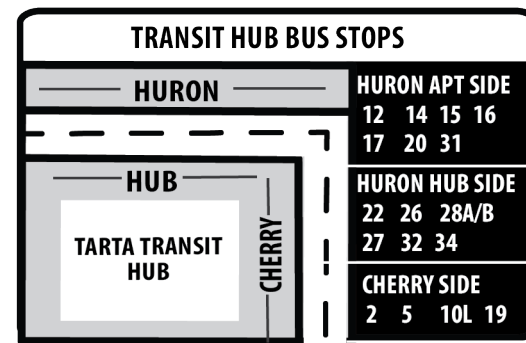

31 Saturday Outbound (from Downtown)

via Route	1	2	3	4	5	6	7	8	9	10	Continues As
	TARTA Transit Hub	Broadway & Glendale	Byrne & Glendale	UT Medical Center	Glendale & Cass	Heatherdows & Key	Southwyck	Meijer Maumee	Conant & Anthony Wayne Trail	St. Luke's	
31C	9:00	9:15	9:24	9:28	—	—	—	—	—	—	31C
31G	9:30	9:45	9:54	—	9:59	—	10:05	10:11	10:16	10:21	31H
31C	10:00	10:15	10:24	10:28	—	—	—	—	—	—	31C
31H	10:30	10:45	10:54	—	—	11:01	11:08	11:14	11:19	11:24	31G
31C	11:00	11:15	11:24	11:28	—	—	—	—	—	—	31C
31G	11:30	11:45	11:54	—	11:59	—	12:05	12:11	12:16	12:21	31H
31C	12:00	12:15	12:24	12:28	—	—	—	—	—	—	31C
31H	12:30	12:45	12:54	—	—	1:01	1:08	1:14	1:19	1:24	31G
31C	1:00	1:15	1:24	1:28	—	—	—	—	—	—	31C
31G	1:30	1:45	1:54	—	1:59	—	2:05	2:11	2:16	2:21	31H
31C	2:00	2:15	2:24	2:28	—	—	—	—	—	—	31C
31H	2:30	2:45	2:54	—	—	3:01	3:08	3:14	3:19	3:24	31G
31C	3:00	3:15	3:24	3:28	—	—	—	—	—	—	31C
31G	3:30	3:45	3:54	—	3:59	—	4:05	4:11	4:16	4:21	31H
31C	4:00	4:15	4:24	4:28	—	—	—	—	—	—	31C
31H	4:30	4:45	4:54	—	—	5:01	5:08	5:14	5:19	5:24	**
31C	5:00	5:15	5:24	5:28	—	—	—	—	—	—	31C
31G	5:30	5:45	5:54	—	5:59	—	6:05	6:11	6:16	6:21	**
31C	6:00	6:15	6:24	6:28	—	—	—	—	—	—	**

Las áreas sombreadas indican horas de la tarde.

No Sunday or Holiday Service

Sunday, New Year's Day, Memorial Day, Independence Day, Labor Day, Thanksgiving Day, and Christmas Day.

All TARTA routes are available online at TARTA.com. Routes can also be accessed through mobile apps like Google Maps, Moovit, Passio Go! and Transit App.

COVID-19 SAFETY PROTOCOL

Zero Fares

- No fares required until further notice.

Mandatory Facial Coverings

- All riders must wear a facial covering over their mouth and nose to protect themselves and others from any possible exposure to the coronavirus.
- TARTA will provide complimentary facial coverings for riders who may need them.

Rear Door Boarding

- All riders are required to board using the rear door.

Social Distancing

- TARTA has limited the number of passengers to 10 seated customers plus wheelchairs.
- Inside the bus, riders need to adhere to social distancing guidelines.
- TARTA may run a shadow bus service to address overflow demand without compromising safety. This service runs behind the main bus to pick up riders on essential trips.

Follow Us On Social Media

Contact Us

Information Line
419-243-RIDE (7433)

TTY Users: 7-1-1 or 1-800-750-0750
Monday – Friday: 7 a.m. – 6:00 p.m.
Saturday: 8 a.m. – 5:00 p.m.

Call-A-Ride

Reservations: 419-243-7433
Monday-Friday: 7 a.m. – 3 p.m.
Saturday: 8 a.m. – 3 p.m.
No Sunday or Holidays

TARPS

Reservations: 419-382-9901
Monday-Sunday, 9 a.m.-5 p.m.
Holidays, 10 a.m.-2 p.m.
Reservations may be made up to seven days in advance
Cancellation Line: 419-382-9915
(24 hours a day)

Sign up for TARTA Text Alerts by visiting TARTA.com or text the word TARTA to 41411

Toledo Area Regional Transit Authority
1127 W Central Ave
P.O. Box 792
Toledo, Ohio 43697-0792
TARTA.com

Bus Route Timetable and Map

31C UTMC via Broadway/Glendale 31G Maumee via Glendale/Southwyck 31H Maumee via Heatherdows/Southwyck

Effective March 29, 2021
A partir del 29 de marzo de 2021

Maumee/Southwyck/UTMC connecting Amazon Fulfillment Center - Southwyck, Dana HQ, Meijer - Maumee, Maumee Assembly & Stamping, South Branch Library, Southwyck, St. Luke's Hospital and the Toledo Zoo