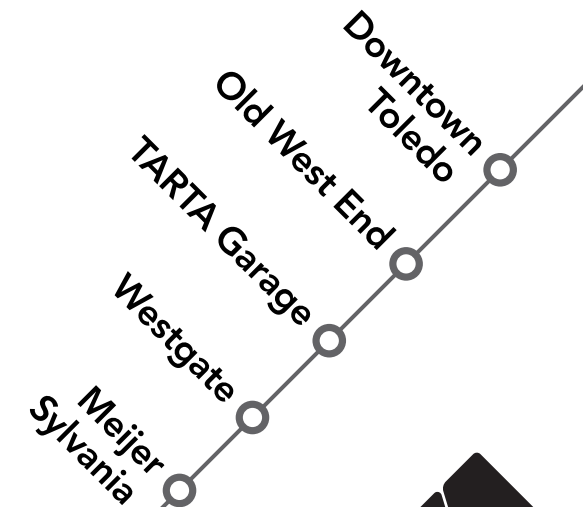

## Central

*Bus Route Map & Timetable*

**effective June 7, 2026**

en vigencia a partir del 7 de junio de 2026

**20** Monday–Friday  
Inbound to Downtown

Meijer Sylvania	Central & Secor	TARTA Central Garage	Collingwood & Delaware	TARTA Transit Hub
<b>E</b>	<b>D</b>	<b>C</b>	<b>B</b>	<b>T</b>
5:11	5:21	5:30	5:35	5:45
5:41	5:51	6:00	6:05	6:15
6:11	6:21	6:30	6:35	6:45
6:41	6:51	7:00	7:05	7:15
7:11	7:21	7:30	7:35	7:45
7:41	7:51	8:00	8:05	8:15
8:11	8:21	8:30	8:35	8:45
8:41	8:51	9:00	9:05	9:15
9:11	9:21	9:30	9:35	9:45
10:11	10:21	10:30	10:35	10:45
11:11	11:21	11:30	11:35	11:45
<b>12:11</b>	<b>12:21</b>	<b>12:30</b>	<b>12:35</b>	<b>12:45</b>
<b>1:11</b>	<b>1:21</b>	<b>1:30</b>	<b>1:35</b>	<b>1:45</b>
<b>2:11</b>	<b>2:21</b>	<b>2:30</b>	<b>2:35</b>	<b>2:45</b>
<b>2:41</b>	<b>2:51</b>	<b>3:00</b>	<b>3:05</b>	<b>3:15</b>
<b>3:11</b>	<b>3:21</b>	<b>3:30</b>	<b>3:35</b>	<b>3:45</b>
<b>3:41</b>	<b>3:51</b>	<b>4:00</b>	<b>4:05</b>	<b>4:15</b>
<b>4:11</b>	<b>4:21</b>	<b>4:30</b>	<b>4:35</b>	<b>4:45</b>
<b>4:41</b>	<b>4:51</b>	<b>5:00</b>	<b>5:05</b>	<b>5:15</b>
<b>5:11</b>	<b>5:21</b>	<b>5:30</b>	<b>5:35</b>	<b>5:45</b>
<b>6:41</b>	<b>6:51</b>	<b>7:00</b>	<b>7:05</b>	<b>7:15</b>
<b>8:11</b>	<b>8:21</b>	<b>8:30</b>	<b>8:35</b>	<b>8:45</b>
<b>9:41</b>	<b>9:51</b>	<b>10:00</b>	<b>10:05</b>	<b>10:15</b>

Las letras ligeras indican los tiempos AM

Las letras **sombreadas** indican los **tiempos PM**

Get closer. Go farther.

TARTA Flex is a flexible, on-demand service. It connects suburban and rural areas to TARTA's fixed-route service in Toledo.