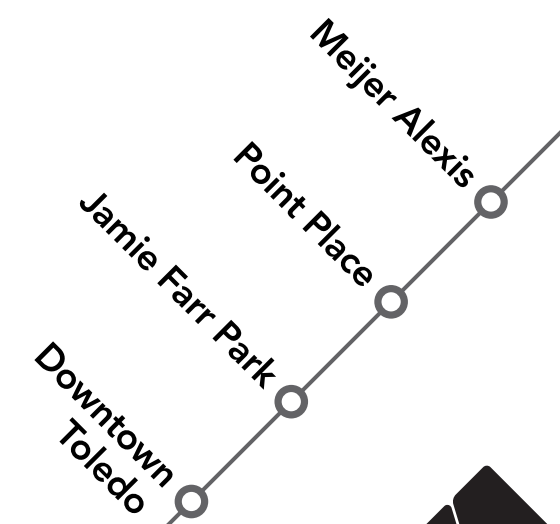

Single Ride Fare (eligible customers)	\$3.00
10-Trip Pass (eligible customers)	\$30.00

To **cancel** a ride, call 419-382-9915 any time (24/7).

tarta.com   

15-WN26

15 

Summit

Bus Route Map & Timetable
effective June 7, 2026
 en vigencia a partir del 7 de junio de 2026

TARTA

15 Monday–Friday
Inbound to Downtown

Meijer Alexis	Suder & Ottawa River	108th & Summit	Jamie Farr Park	TARTA Transit Hub
(E)	(D)	(C)	(B)	(T)
5:11	5:17	5:27	5:35	5:45
5:41	5:47	5:57	6:05	6:15
6:41	6:47	6:57	7:05	7:15
7:41	7:47	7:57	8:05	8:15
8:41	8:47	8:57	9:05	9:15
9:41	9:47	9:57	10:05	10:15
10:41	10:47	10:57	11:05	11:15
11:41	11:47	11:57	12:05	12:15
12:41	12:47	12:57	1:05	1:15
1:41	1:47	1:57	2:05	2:15
2:41	2:47	2:57	3:05	3:15
3:41	3:47	3:57	4:05	4:15
4:41	4:47	4:57	5:05	5:15
5:11	5:17	5:27	5:35	5:45
6:41	6:47	6:57	7:05	7:15
8:11	8:17	8:27	8:35	8:45
9:41	9:47	9:57	10:05	10:15

Light type indicates AM Times

Bold/Shaded type indicates **PM Times**

15 Monday–Friday
Outbound to Meijer

TARTA Transit Hub	Jamie Farr Park	108th & Summit	Suder & Ottawa River	Meijer Alexis
(T)	(B)	(C)	(D)	(E)
6:00	6:08	6:16	6:22	6:29
7:00	7:08	7:16	7:22	7:29
8:00	8:08	8:16	8:22	8:29
9:00	9:08	9:16	9:22	9:29
10:00	10:08	10:16	10:22	10:29
11:00	11:08	11:16	11:22	11:29
12:00	12:08	12:16	12:22	12:29
1:00	1:08	1:16	1:22	1:29
2:00	2:08	2:16	2:22	2:29
3:00	3:08	3:16	3:22	3:29
4:00	4:08	4:16	4:22	4:29
5:00	5:08	5:16	5:22	5:29
6:00	6:08	6:16	6:22	6:29
7:30	7:38	7:46	7:52	7:59
9:00	9:08	9:16	9:22	9:29
10:30	10:38	10:46	10:52	10:59

Days Running	TARTA Transit Hub	Jamie Farr Park	108th & Summit	Suder & Ottawa River	Meijer Alexis
	(T)	(B)	(C)	(D)	(E)
SAT/SUN	7:30	7:38	7:46	7:52	7:59
SAT/SUN	9:00	9:08	9:16	9:22	9:29
SAT/SUN	10:30	10:38	10:46	10:52	10:59
SAT/SUN	12:00	12:08	12:16	12:22	12:29
SAT/SUN	1:30	1:38	1:46	1:52	1:59
SAT/SUN	3:00	3:08	3:16	3:22	3:29
SAT/SUN	4:30	4:38	4:46	4:52	4:59
SAT/SUN	6:00	6:08	6:16	6:22	6:29
SAT/SUN	7:30	7:38	7:46	7:52	7:59
SAT ONLY	9:00	9:08	9:16	9:22	9:29