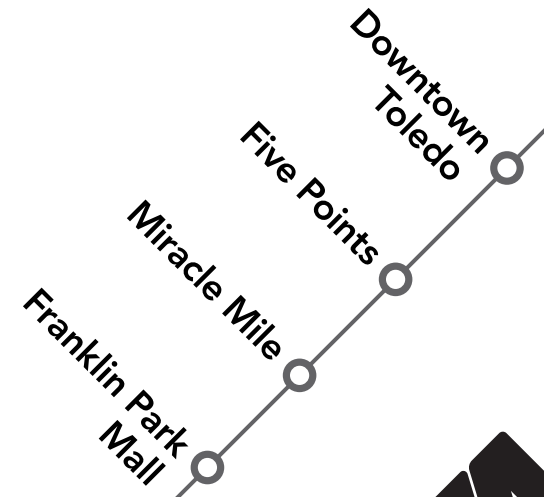

Single Ride Fare (eligible customers)	<b>\$3.00</b>
10-Trip Pass (eligible customers)	<b>\$30.00</b>

To **cancel** a ride, call 419-382-9915 any time (24/7).

**tarta.com**

17-06052026

## Lagrange

*Bus Route Map & Timetable*  
**effective June 7, 2026**  
en vigencia a partir del 7 de junio de 2026

**17** Monday–Friday  
Inbound to Downtown

Franklin Park Mall	Tremainsville & Alexis	Laskey & Jackman	Bennett & Eleanor	Lagrange & Central	TARTA Transit Hub
F	E	D	C	B	T
4:53	5:08	5:15	5:22	5:30	5:40
5:53	6:08	6:15	6:22	6:30	6:40
6:53	7:08	7:15	7:22	7:30	7:40
7:53	8:08	8:15	8:22	8:30	8:40
8:53	9:08	9:15	9:22	9:30	9:40
9:53	10:08	10:15	10:22	10:30	10:40
10:53	11:08	11:15	11:22	11:30	11:40
11:53	<b>12:08</b>	<b>12:15</b>	<b>12:22</b>	<b>12:30</b>	<b>12:40</b>
<b>12:53</b>	<b>1:08</b>	<b>1:15</b>	<b>1:22</b>	<b>1:30</b>	<b>1:40</b>
<b>1:53</b>	<b>2:08</b>	<b>2:15</b>	<b>2:22</b>	<b>2:30</b>	<b>2:40</b>
<b>2:53</b>	<b>3:08</b>	<b>3:15</b>	<b>3:22</b>	<b>3:30</b>	<b>3:40</b>
<b>3:53</b>	<b>4:08</b>	<b>4:15</b>	<b>4:22</b>	<b>4:30</b>	<b>4:40</b>
4:53	5:08	5:15	5:22	5:30	5:40
6:23	6:38	6:45	6:52	7:00	7:10
7:53	8:08	8:15	8:22	8:30	8:40
9:23	9:38	9:45	9:52	10:00	10:10