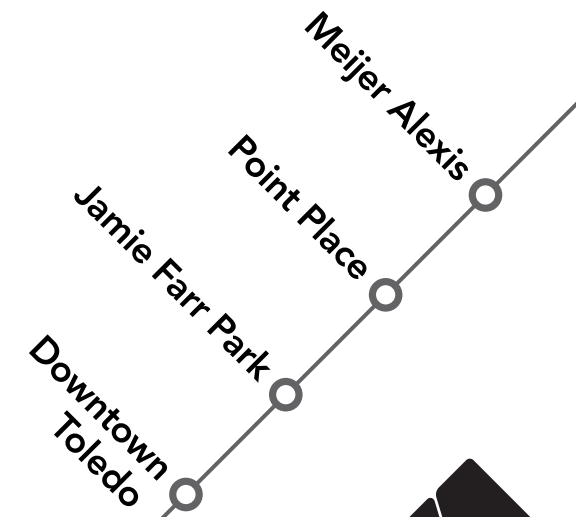

Single Ride Fare (eligible customers)	\$3.00
10-Trip Pass (eligible customers)	\$30.00

To **cancel** a ride, call 419-382-9915 any time (24/7).

tarta.com   

15-WN26

15 

Summit

Bus Route Map & Timetable
 effective **January 25, 2026**
 en vigencia del 25 de enero de 2026

TARTA

15 Monday–Friday
Inbound to Downtown

Meijer Alexis	Suder & Ottawa River	108th & Summit	Jamie Farr Park	TARTA Transit Hub
(E)	(D)	(C)	(B)	(T)
5:11	5:17	5:27	5:35	5:45
5:41	5:47	5:57	6:05	6:15
6:41	6:47	6:57	7:05	7:15
7:41	7:47	7:57	8:05	8:15
8:41	8:47	8:57	9:05	9:15
9:41	9:47	9:57	10:05	10:15
10:41	10:47	10:57	11:05	11:15
11:41	11:47	11:57	12:05	12:15
12:41	12:47	12:57	1:05	1:15
1:41	1:47	1:57	2:05	2:15
2:41	2:47	2:57	3:05	3:15
3:41	3:47	3:57	4:05	4:15
4:41	4:47	4:57	5:05	5:15
5:11	5:17	5:27	5:35	5:45
6:41	6:47	6:57	7:05	7:15
8:11	8:17	8:27	8:35	8:45
9:41	9:47	9:57	10:05	10:15

Light type indicates AM Times

Bold/Shaded type indicates **PM Times**

15 Monday–Friday
Outbound to Meijer

TARTA Transit Hub	Jamie Farr Park	108th & Summit	Suder & Ottawa River	Meijer Alexis
(T)	(B)	(C)	(D)	(E)
6:00	6:08	6:16	6:22	6:29
7:00	7:08	7:16	7:22	7:29
8:00	8:08	8:16	8:22	8:29
9:00	9:08	9:16	9:22	9:29
10:00	10:08	10:16	10:22	10:29
11:00	11:08	11:16	11:22	11:29
12:00	12:08	12:16	12:22	12:29
1:00	1:08	1:16	1:22	1:29
2:00	2:08	2:16	2:22	2:29
3:00	3:08	3:16	3:22	3:29
4:00	4:08	4:16	4:22	4:29
5:00	5:08	5:16	5:22	5:29
6:00	6:08	6:16	6:22	6:29
7:30	7:38	7:46	7:52	7:59
9:00	9:08	9:16	9:22	9:29
10:30	10:38	10:46	10:52	10:59

Days Running	TARTA Transit Hub	Jamie Farr Park	108th & Summit	Suder & Ottawa River	Meijer Alexis
	(T)	(B)	(C)	(D)	(E)
SAT/SUN	7:30	7:38	7:46	7:52	7:59
SAT/SUN	9:00	9:08	9:16	9:22	9:29
SAT/SUN	10:30	10:38	10:46	10:52	10:59
SAT/SUN	12:00	12:08	12:16	12:22	12:29
SAT/SUN	1:30	1:38	1:46	1:52	1:59
SAT/SUN	3:00	3:08	3:16	3:22	3:29
SAT/SUN	4:30	4:38	4:46	4:52	4:59
SAT/SUN	6:00	6:08	6:16	6:22	6:29
SAT/SUN	7:30	7:38	7:46	7:52	7:59
SAT ONLY	9:00	9:08	9:16	9:22	9:29