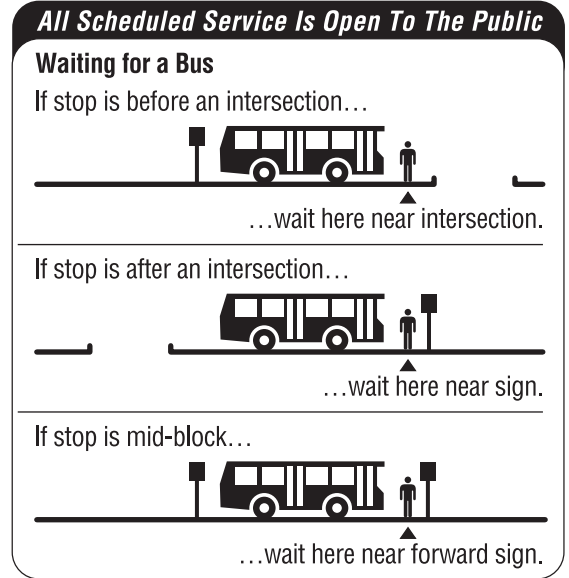

**419-243-RIDE
(419-243-7433)
TARTA.com**