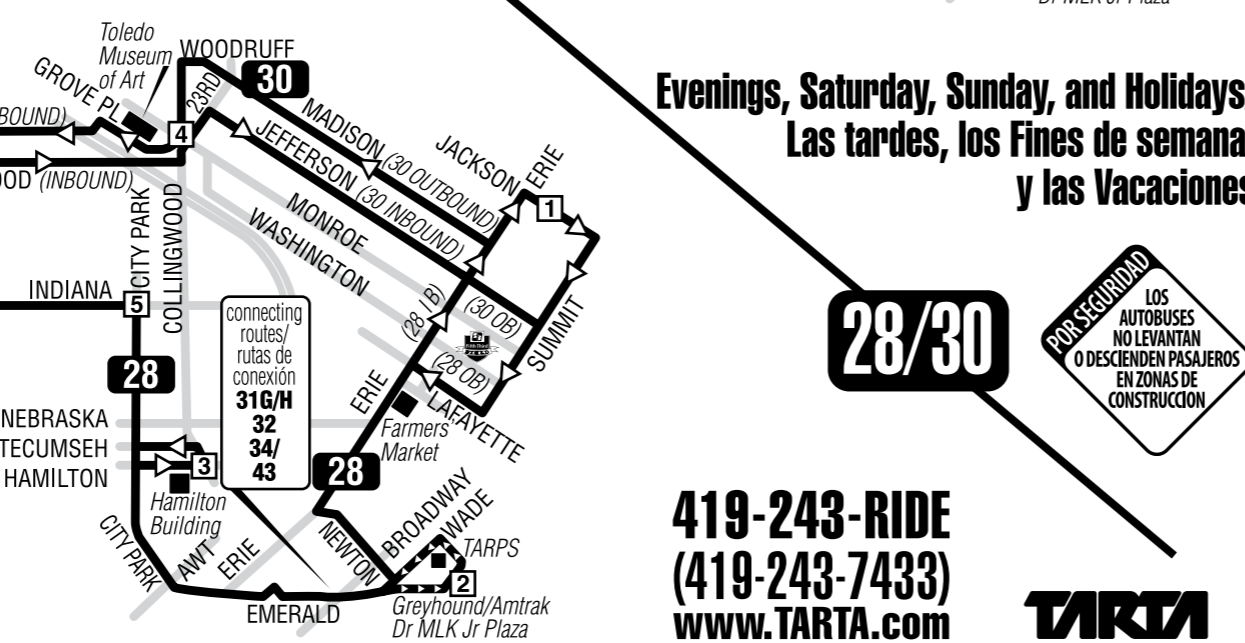

Waiting for a Bus / Esperando on Autobús

If stop is before an intersection...
Si la parada es antes un cruce...

If stop is after an intersection...
Si la parada es después un cruce ...

If stop is mid-block...
Si la parada es el medio-bloque...

28 Indiana/Smead
30 Oakwood/Smead
28/30 City Park/Indiana/Oakwood

Effective June 5, 2016
A partir del 05 de junio 2016

Monday-Friday/Lunes-Viernes

**Evenings, Saturday, Sunday, and Holidays/
Las tardes, los Fines de semana,
y las Vacaciones**

Notes: L Downtown Lineup on Jackson between Superior and Huron.
L La línea en el Centro es sobre Jackson entre Superior y Huron.

Shaded areas denote afternoon times.
Las áreas sombreadas indican horas de la tarde.

28/30 Saturday Inbound

Sábado Entrada a la Ciudad

Via Route	7	6	4	1
	Indiana-Smead	Upton-Dorr	Collingwood-Monroe	Jackson Lineup
30/28	7:15	7:17	7:27	7:35L
30/28	8:15	8:17	8:27	8:35L
30/28	9:35	9:37	9:47	9:55L
30/28	10:55	10:57	11:07	11:15L
30/28	12:15	12:17	12:27	12:35L
30/28	1:35	1:37	1:47	1:55L
30/28	2:55	2:57	3:07	3:15L